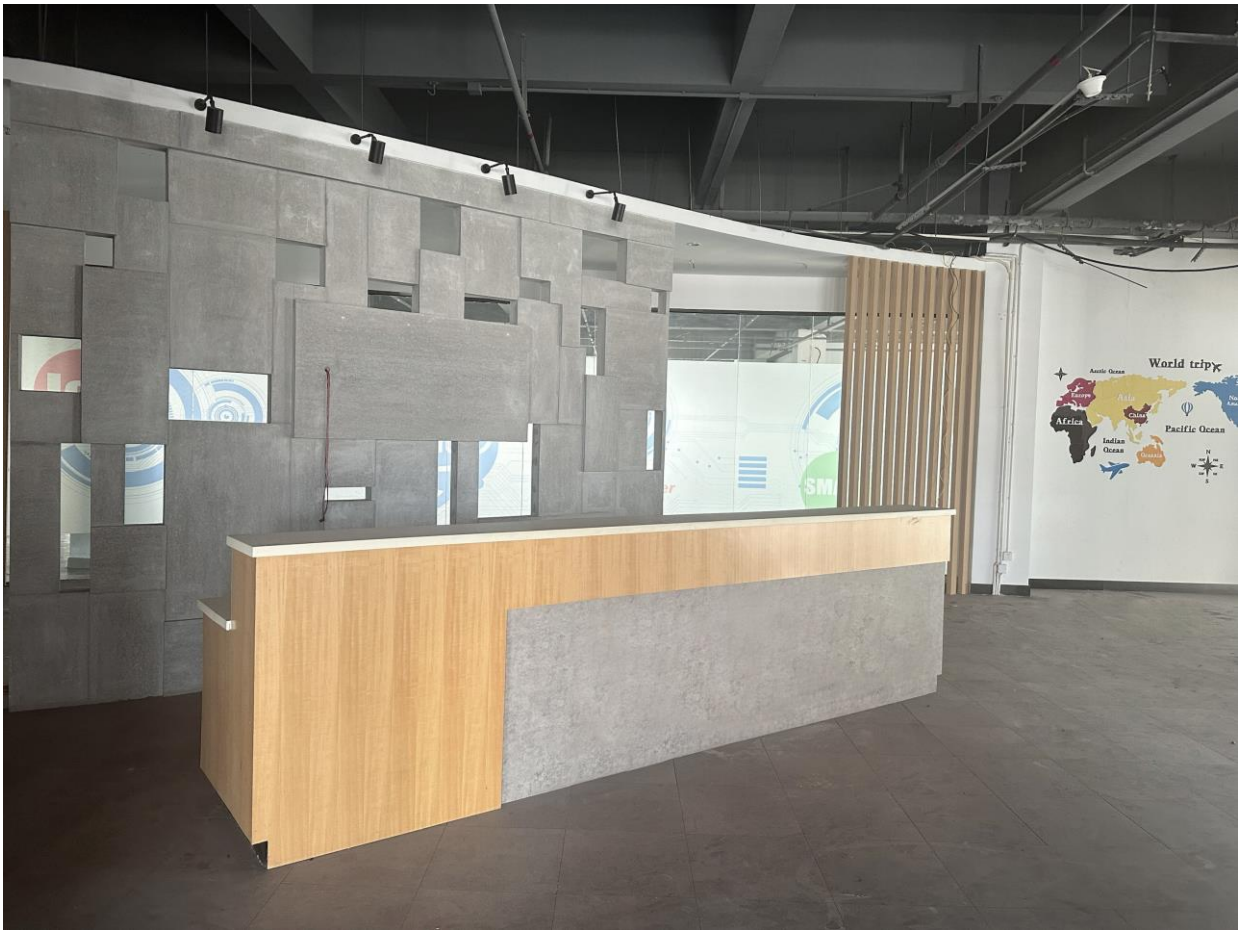

9. 室内装修

写字楼全部精装修，设有高档美观及人性化的天花吊顶，照明、中央空调、办公电源、网络线路等全部安装到位。

10. 园区保安系统

10.1 园区三个大门24小时保安值守；

10.2 且门岗均设有智能化人脸识别系统，人车分流、未录入系统和报备者禁止入内，保护客户财产隐私安全。

10.3 园区安检监控系统全覆盖，监控室24小时人员值守。

10.4 设有消防、电梯、空调、电力维保单位，常驻园区、24小时维护园区正常运营系统安全保护。

11. 绿化和配套服务

11.1 园区绿化率占3成以上，有私家园林花园、音乐喷泉、绿植花卉种类几十种，为生产生活提供了舒适健康的环境。

11.2 园区固定清洁、绿化师傅20余人，定点定岗维护园区清洁和绿化。

11.3 园区外卖柜、取餐柜、大家物流存放点设施设备齐全，方便日常生活起居。

11.4 配套餐饮服务千余平、内部设有生活超市及24小时自助售卖点、免费的健身房和篮球场、羽毛球场等，丰富的健康娱乐设施。

-厂房内部-

-鸟瞰图-

-写字楼外观-

-厂房内部-

-宿舍-

-宿舍-