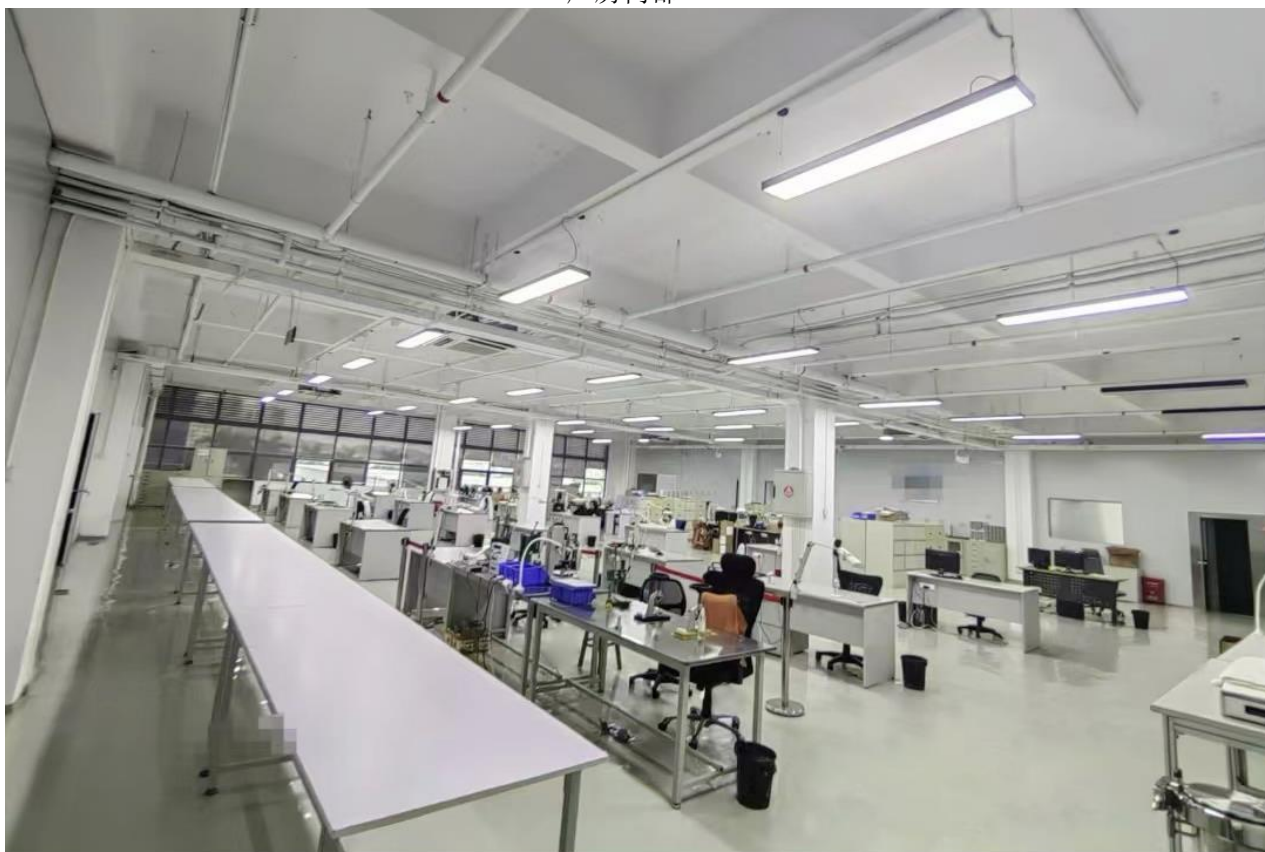

9. 室内装修

写字楼全部精装修，设有高档美观及人性化的天花吊顶，照明、中央空调、办公电源、网络线路等全部安装到位。

10. 园区保安系统

10.1 园区三个大门24小时保安值守；

10.2 且门岗均设有智能化人脸识别系统，人车分流、未录入系统和报备者禁止入内，保护客户财产隐私安全。

10.3 园区安检监控系统全覆盖，监控室24小时人员值守。

10.4 设有消防、电梯、空调、电力维保单位，常驻园区、24小时维护园区正常运营系统安全保护。

-厂房内部-

-鸟瞰图-

-写字楼外观-

-厂房内部-

-宿舍-

-宿舍-