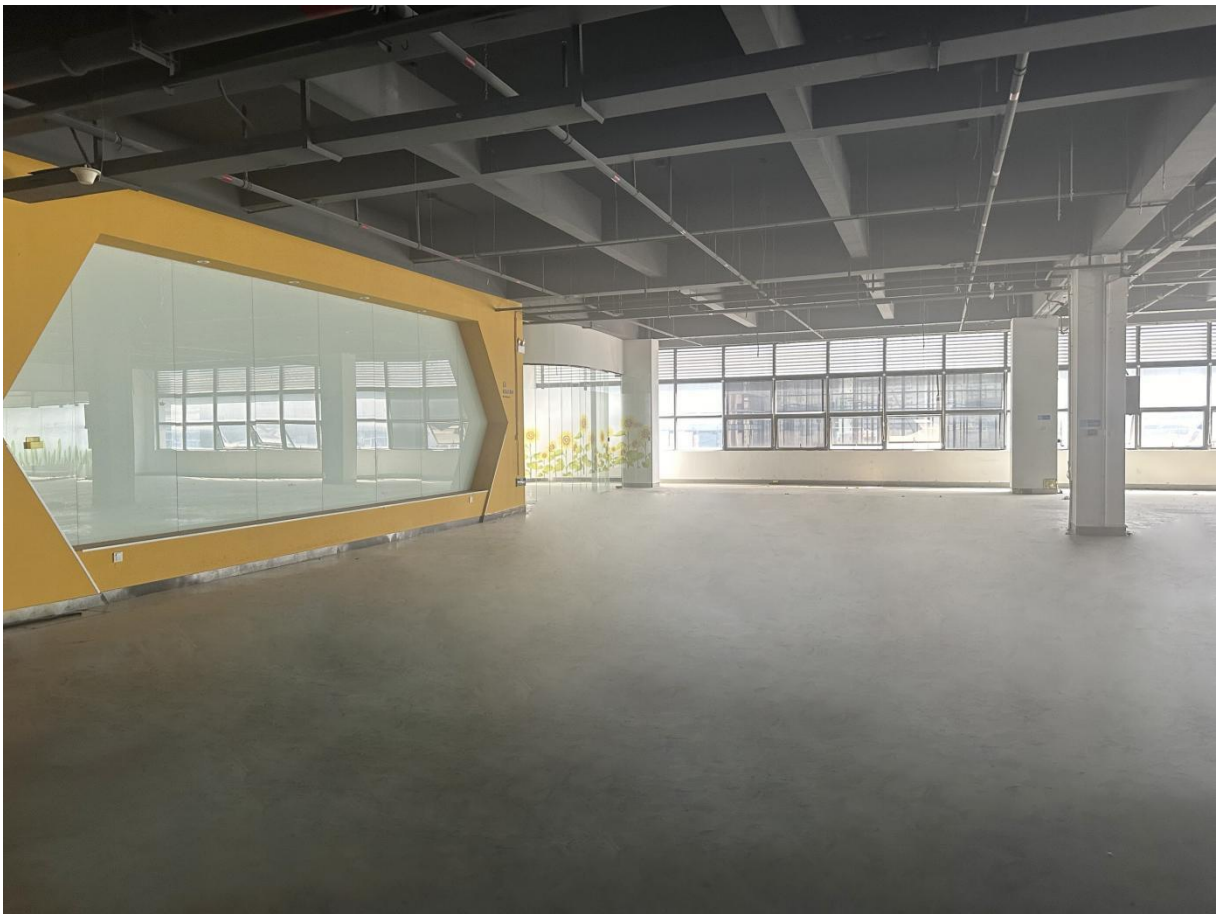

9. 室内装修

写字楼全部精装修，设有高档美观及人性化的天花吊顶，照明、中央空调、办公电源、网络线路等全部安装到位。

10. 园区保安系统

10.1 园区三个大门24小时保安值守；

10.2 且门岗均设有智能化人脸识别系统，人车分流、未录入系统和报备者禁止入内，保护客户财产隐私安全。

10.3 园区安检监控系统全覆盖，监控室24小时人员值守。

10.4 设有消防、电梯、空调、电力维保单位，常驻园区、24小时维护园区正常运营系统安全保护。

-厂房内部-

-鸟瞰图-

-写字楼外观-

-厂房内部-

-宿舍-

-宿舍-