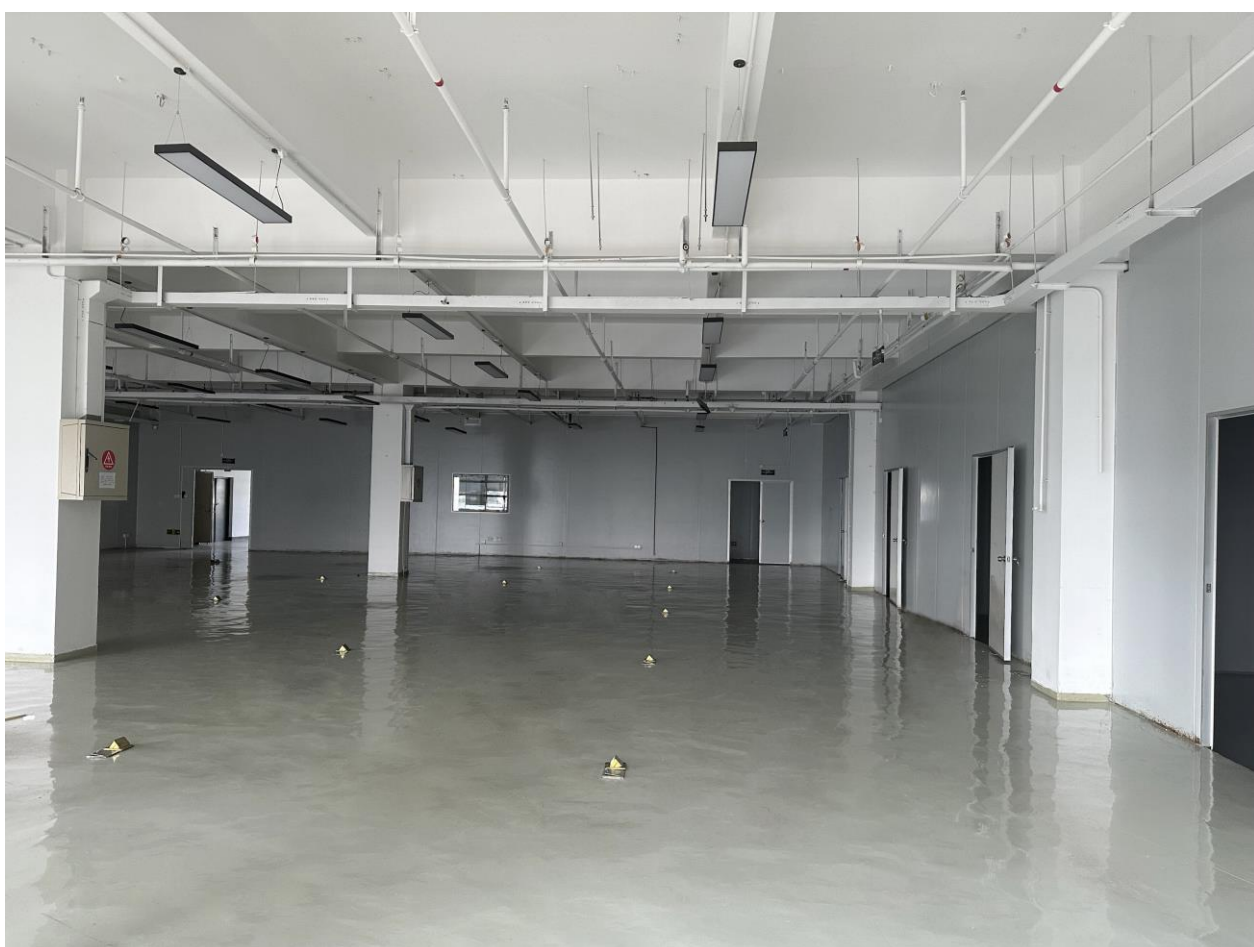

9. 室内装修

写字楼全部精装修，设有高档美观及人性化的天花吊顶，照明、中央空调、办公电源、网络线路等全部安装到位。

10. 园区保安系统

10.1 园区三个大门24小时保安值守；

10.2 且门岗均设有智能化人脸识别系统，人车分流、未录入系统和报备者禁止入内，保护客户财产隐私安全。

10.3 园区安检监控系统全覆盖，监控室24小时人员值守。

10.4 设有消防、电梯、空调、电力维保单位，常驻园区、24小时维护园区正常运营系统安全保护。

11. 绿化和配套服务

11.1 园区绿化率占3成以上，有私家园林花园、音乐喷泉、绿植花卉种类几十种，为生产生活提供了舒适健康的环境。

11.2 园区固定清洁、绿化师傅20余人，定点定岗维护园区清洁和绿化。

11.3 园区外卖柜、取餐柜、大家物流存放点设施设备齐全，方便日常生活起居。

11.4 配套餐饮服务千余平、内部设有生活超市及24小时自助售卖点、免费的健身房和篮球场、羽毛球场等，丰富的健康娱乐设施。

-厂房内部-

-鸟瞰图-

-写字楼外观-

-厂房内部-

-宿舍-

-宿舍-